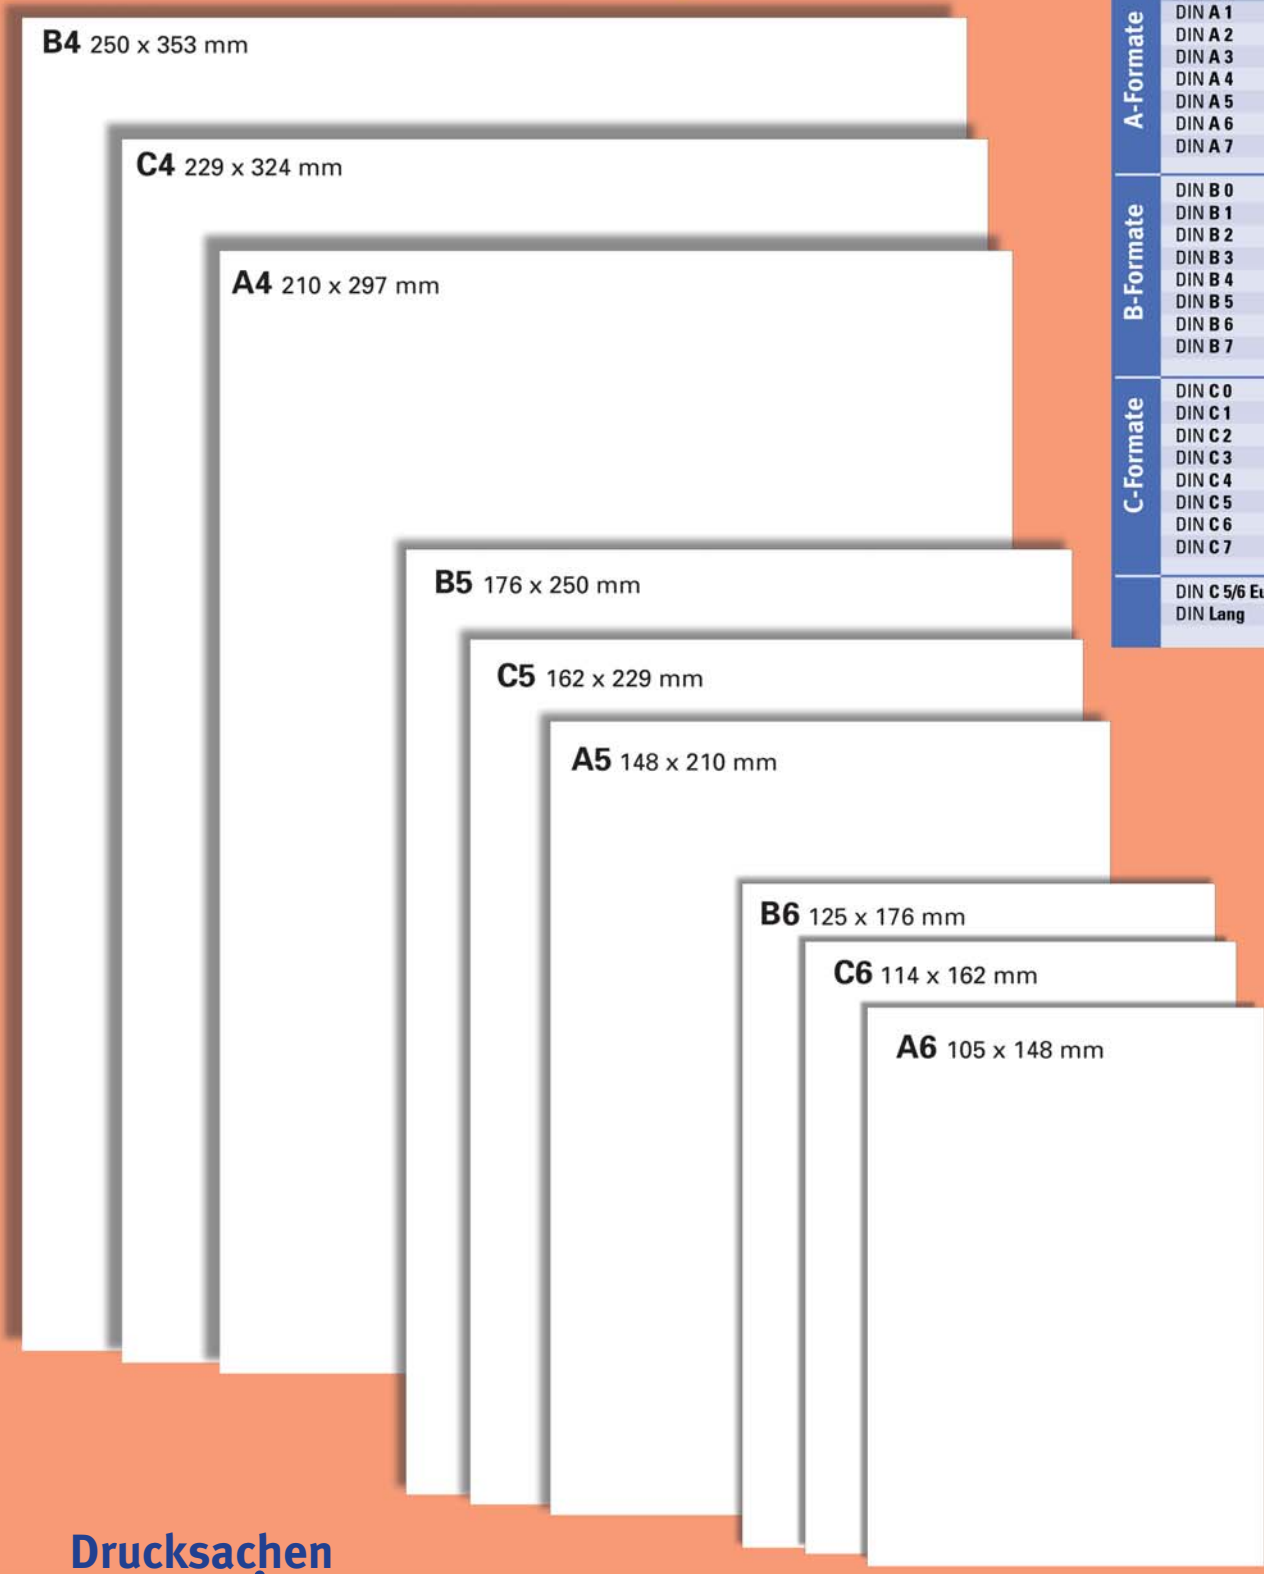

## Alle DIN-Papierformate auf einen Blick

A-Formate	DIN A 0	841 x 1189 mm
	DIN A 1	594 x 841 mm
	DIN A 2	420 x 594 mm
	DIN A 3	297 x 420 mm
	DIN A 4	210 x 297 mm
	DIN A 5	148 x 210 mm
	DIN A 6	105 x 148 mm
B-Formate	DIN B 0	1000 x 1414 mm
	DIN B 1	707 x 1000 mm
	DIN B 2	500 x 707 mm
	DIN B 3	353 x 500 mm
	DIN B 4	250 x 353 mm
	DIN B 5	176 x 250 mm
	DIN B 6	125 x 176 mm
C-Formate	DIN C 0	917 x 1297 mm
	DIN C 1	648 x 917 mm
	DIN C 2	458 x 648 mm
	DIN C 3	324 x 458 mm
	DIN C 4	229 x 324 mm
	DIN C 5	162 x 229 mm
	DIN C 6	114 x 162 mm
	DIN C 5/6 Euro	114 x 229 mm
	DIN Lang	110 x 220 mm

Drucksachen  
mit  
Format